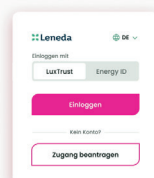

Behalten Sie die Kontrolle über Ihre Energiedaten