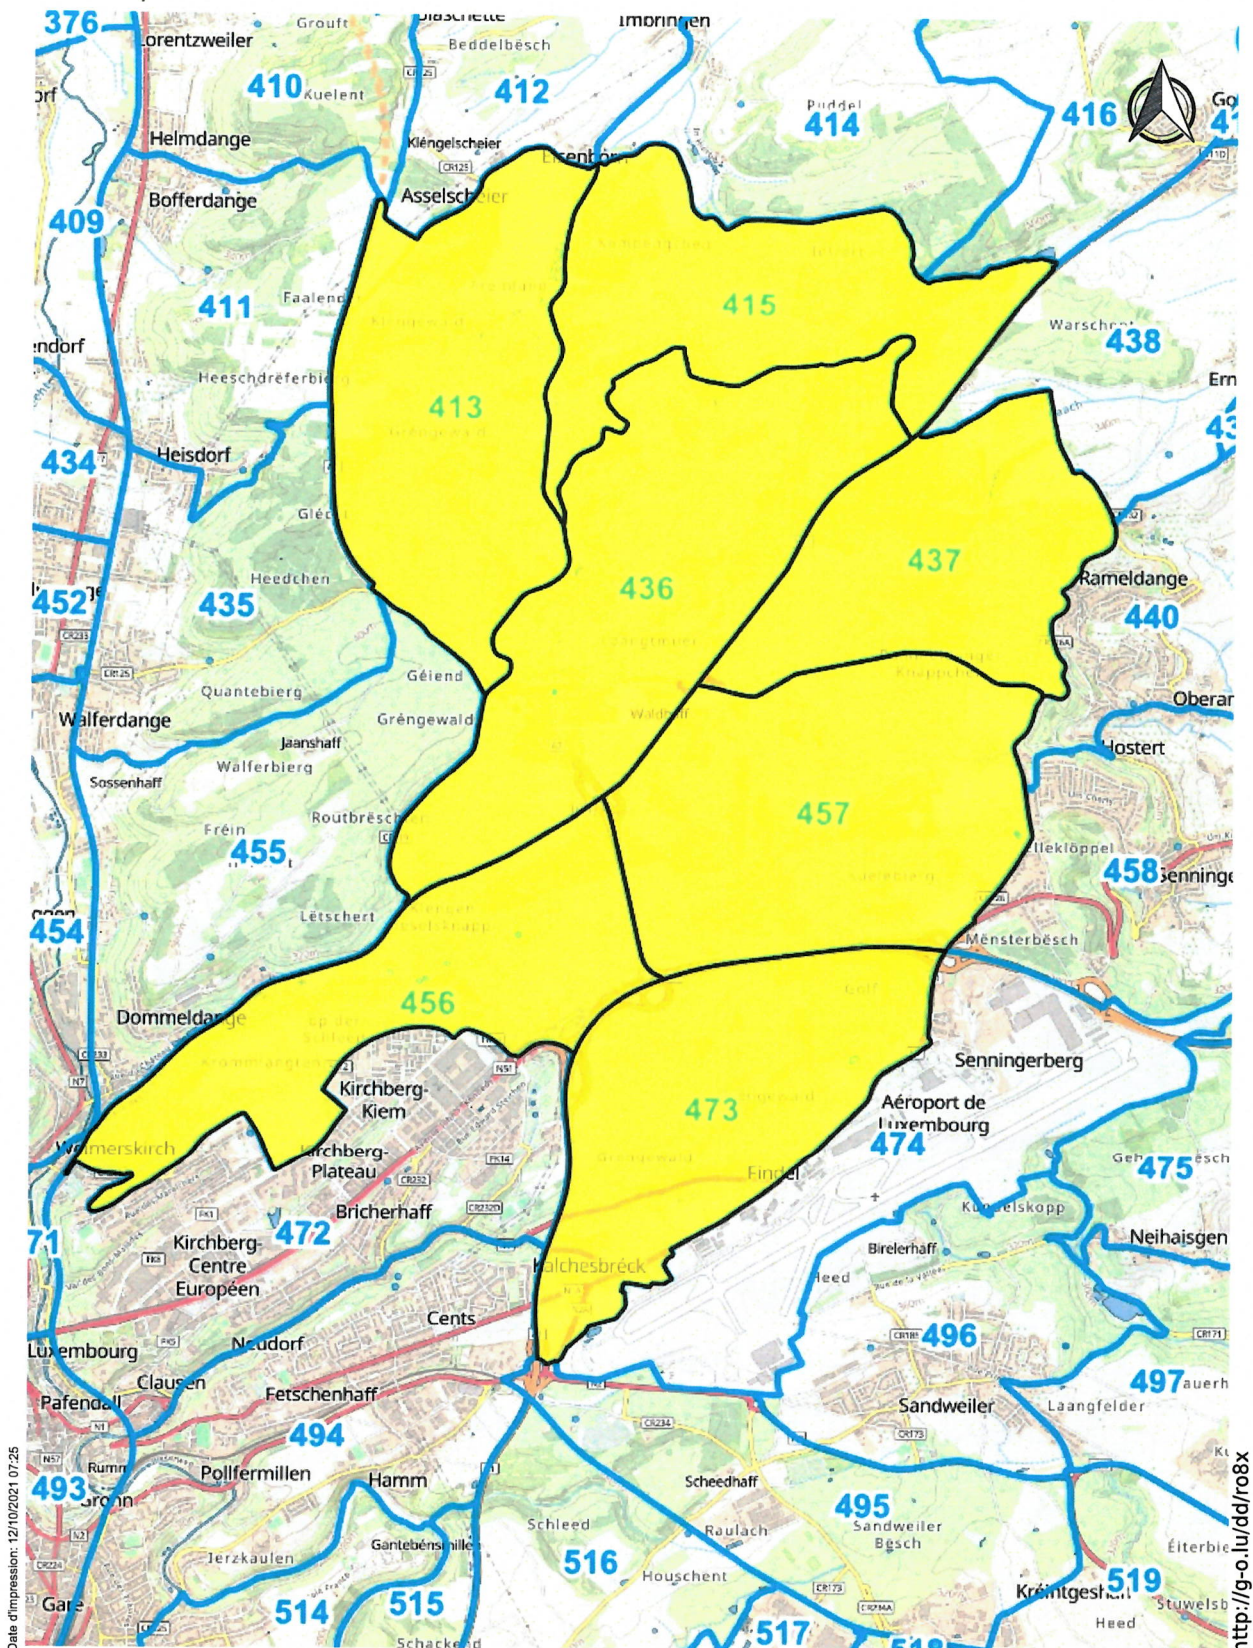

Date d'impression: 12/10/2021 07:25

<http://g-o.lu/dd/rro8x>

Echelle approximative 1: 50000