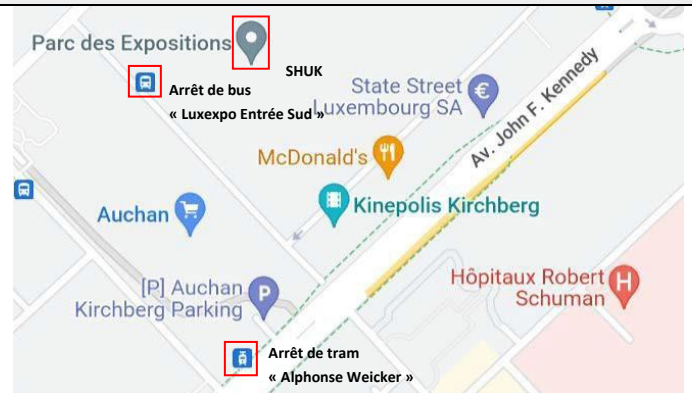

Scannez ce code QR
pour voir votre
destination sur
Google Maps