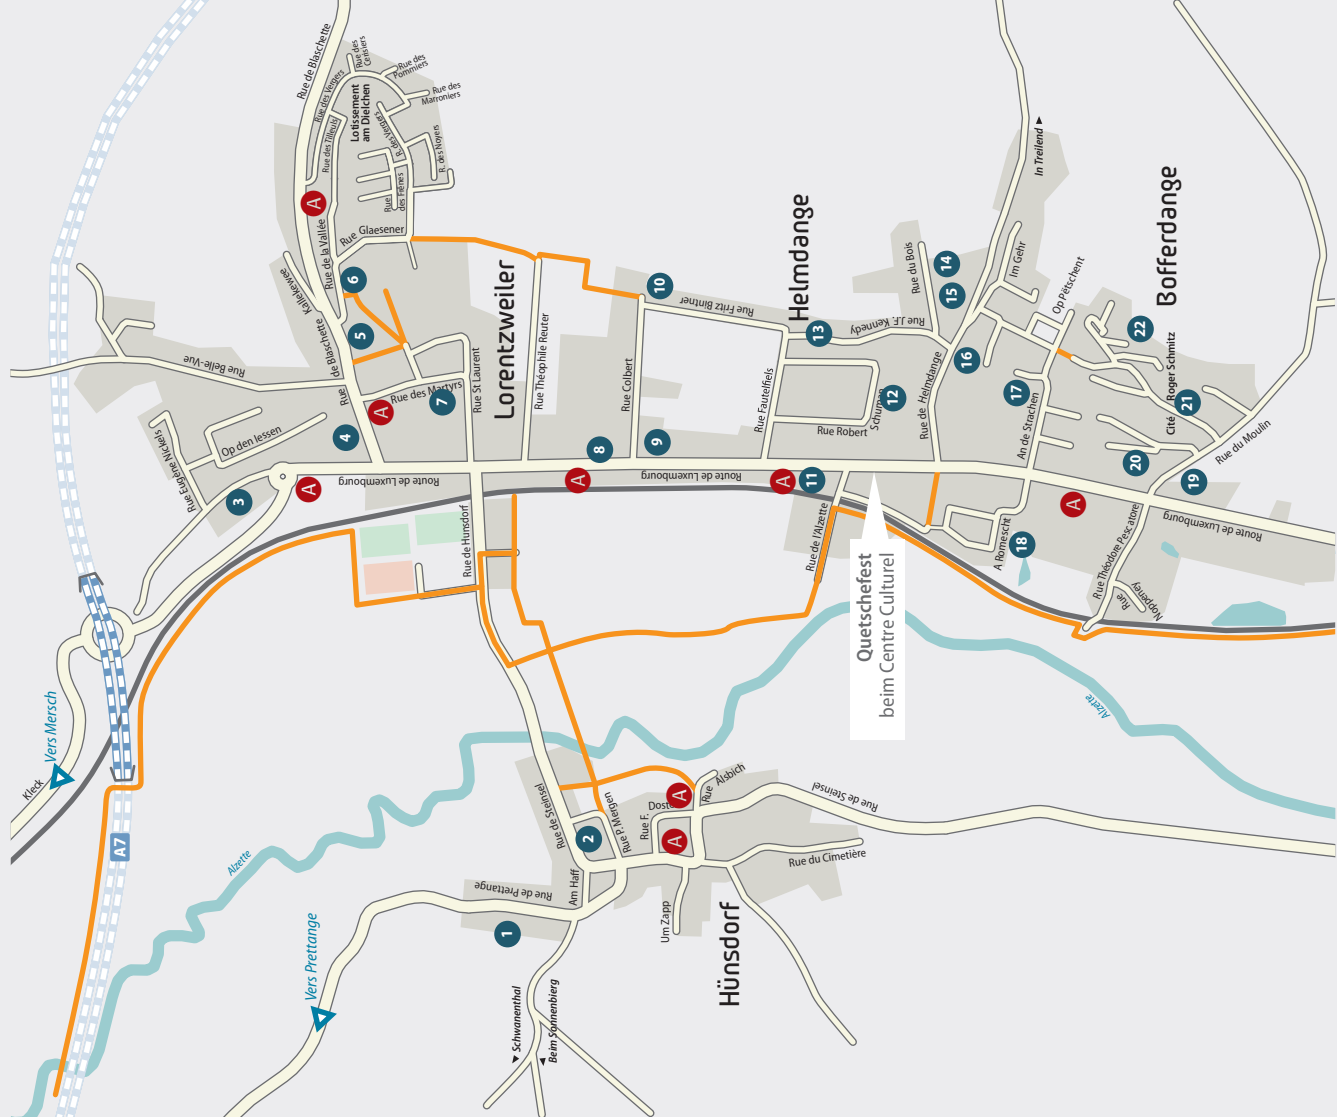

Commune de Lorentzweiler

Garagefloumaart

(15h00-18h00)

15|09